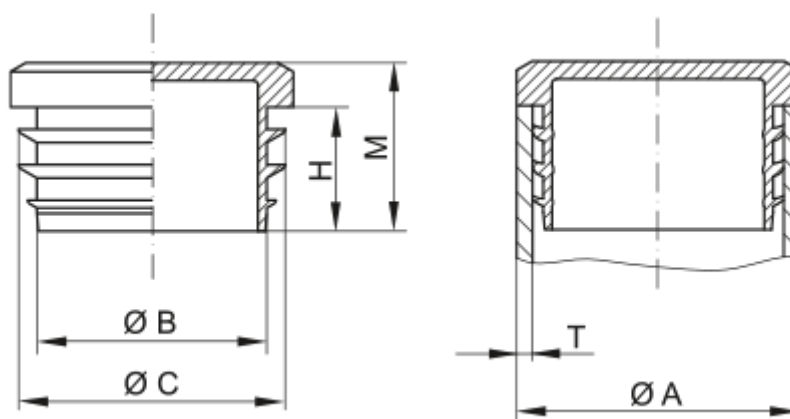

Varenummer: 59GPN320GL4812

Beskrivelse: KLEE Endeprop for rør GPN 320 - 48 (Væg tykkelse 1-2)

Mål

A = 48

B = 42

C = 46.5

H = 14

M = 19